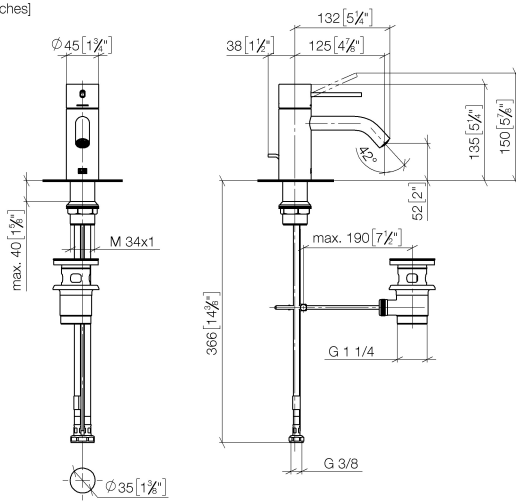

33 501 662

- sporgenza 125 mm
- bocca fissa
- Getto circolare con aria
- altezza rubinetteria 134 mm
- altezza fino al rompigitto 52 mm
- diametro foro 35 mm
- 2x tubo flessibile di mandata M 8 x 1 avvitato, tenuta controllata
- portata max 5,7 l/min
- senza piombo
- Questo prodotto può aiutare un edificio a soddisfare i requisiti dei Green Building Rating Systems, ad es. LEED®, BREEAM®, DGNB

33 501 662

mm [inches]

Diagramma di portata

33 501 662